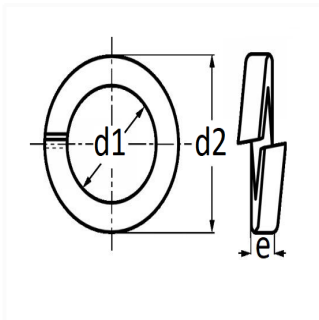

## RONDELLE GROWER Ø 5 mm NFE 25-515

Code article

570

### Informations techniques

d1	5.5 mm
d2	8.3 mm
e	1.5 mm