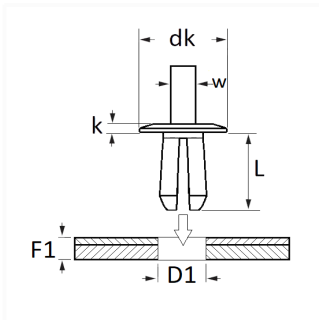

1 Allée des Bouleaux -F-95110 SANNOIS
 +33 (0)1 39 98 55 00
 info@restagraf.com

RIVET PLASTIQUE Ø 5,5 mm

Code article

11620

Informations techniques

dk	16 mm
k	2 mm
w	3.5 mm
L	10 mm
D1	5.5 mm
F1	2 → 6 mm

Matières