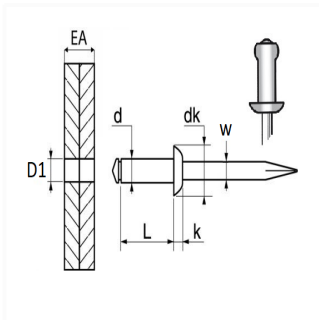

1 Allée des Bouleaux -F-95110 SANNOIS
 +33 (0)1 39 98 55 00
 info@restagraf.com

RIVET ACIER MULTI-SERRAGE Ø 4,8 X 11,5 mm CARROSSERIE

Code article

11609

Informations techniques

d	4.8 mm
L	11.5 mm
dk	10 mm
k	1.5 mm
w	2.85 mm
EA	1.5 → 6.35 mm
D1	4.88 → 4.98 mm

Matières

ACIER

Correspondances constructeurs*

CITROËN 1ère monte	9659226580	PEUGEOT 1ère monte	9659226580
--------------------	------------	--------------------	------------

* Informations non contractuelles données à titre indicatif