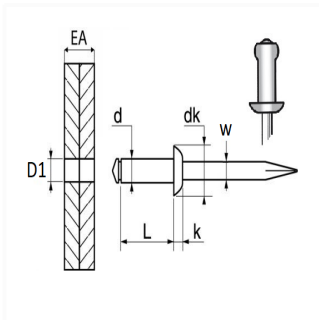

## RIVET ALU MULTI-SERRAGE 4,8 X 18,7 mm

Code article

11608

### Informations techniques

d	4.8 mm
L	15..5 mm
dk	10 mm
k	1.5 mm
w	2.8 mm
EA	4.8 → 11.1 mm