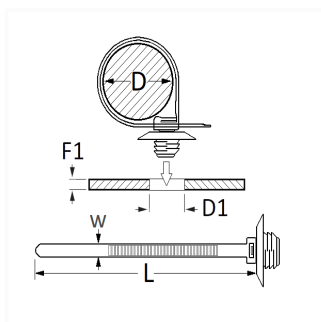

1 Allée des Bouleaux -F-95110 SANNOIS
 +33 (0)1 39 98 55 00
 info@restagraf.com

LANIÈRE À ANCRAGE 150 X 5 mm Ø 6,3 → 6,5

Code article

11602

Informations techniques

L	150 mm
W	5 mm
D	3 → 30 mm
D1	6.3 → 6.5 mm
F1	0.8 → 7 mm

Matières

POLYAMIDE 66

Correspondances constructeurs*

CITROËN 1ère monte	9623327680	OPEL (GM) N° de Pièce	699059
PEUGEOT 1ère monte	9623327680	PEUGEOT 1ère monte	9676386180
RENAULT	8200105137		

* Informations non contractuelles données à titre indicatif