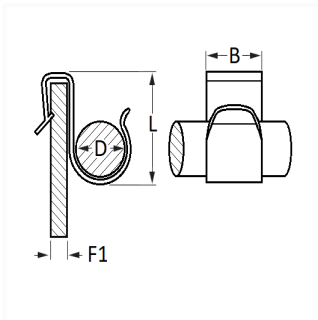

1 Allée des Bouleaux -F-95110 SANNOIS
 +33 (0)1 39 98 55 00
 info@restagraf.com

AGRAFE MÉTAL Ø 8 → 12 mm FIXATION FAISCEAU DE CÂBLAGE

Code article

11601

Informations techniques

L	17.5 mm
B	15 mm
h	17.5 mm
D	8 → 12 mm
F1	0.5 → 4.5 mm

Matières

ACIER C67S - A (Recuit)

Correspondances constructeurs*

CITROËN 1ère monte	7903078019	PEUGEOT 1ère monte	7903078019
--------------------	------------	--------------------	------------

* Informations non contractuelles données à titre indicatif