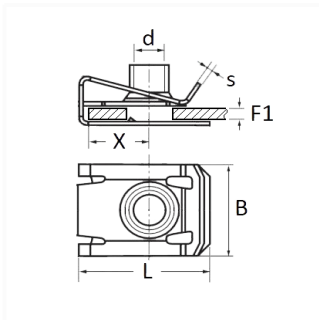

## CLIP ÉCROU À Pincer M6-1.00

Code article

11575

### Informations techniques

L	24 mm
B	17 mm
X	11.7 mm
s	0.7 mm
d	M6 x 1.00
F1	0.5 → 4 mm