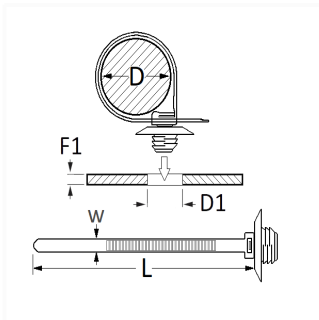

1 Allée des Bouleaux -F-95110 SANNOIS
 +33 (0)1 39 98 55 00
 info@restagraf.com

LANIÈRE À ANCRAGE 200 X 4,6 mm

Code article

11573

Informations techniques

L	200 mm
W	4.6 mm
D1	9.7 → 10 mm
F1	0.8 → 5 mm

Matières