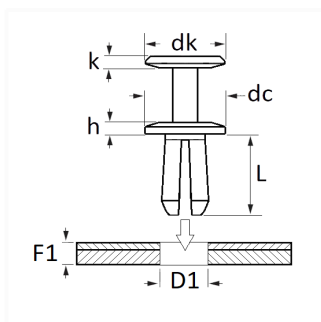

## RIVET PLASTIQUE Ø 6,5 mm

Code article

11569

### Informations techniques

|    |          |
|----|----------|
| dk | 8 mm     |
| k  | 1.5 mm   |
| dc | 15 mm    |
| h  | 2.2 mm   |
| L  | 8 mm     |
| D1 | 6.5 mm   |
| F1 | 3 → 6 mm |

Matières

POLYAMIDE 66