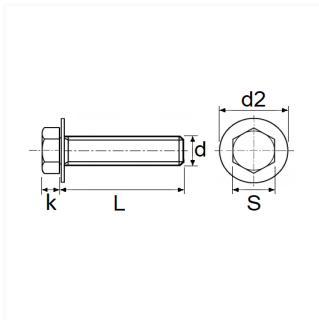

## VIS TÊTE H À EMBASE AVEC RONDELLE M6-1.00 X 20 mm

Code article

11568

### Informations techniques

s	10 mm
k	6.5 mm
d2	22 mm
L	20 mm
d	M6 x 1.00