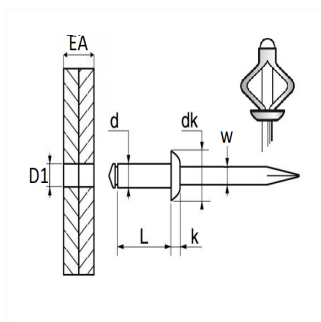

## RIVET EXPANSÉ TÊTE LARGE NOIR Ø 4,8 X 19,8 mm

Code article

11555

### Informations techniques

d	4.8 mm
L	19.8 mm
dk	12 mm
k	1.9 mm
w	2.64 mm
EA	3 → 9.5 mm
D1	5 → 5.2 mm

Matières

ALUMINIUM