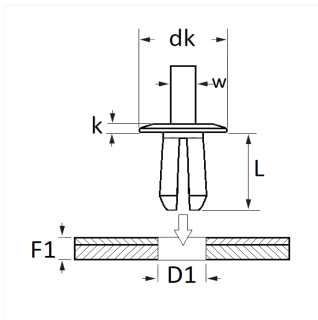

1 Allée des Bouleaux -F-95110 SANNOIS
 +33 (0)1 39 98 55 00
 info@restagraf.com

PLASTIC RIVET Ø 6,2 mm

Item code

11549

Technical informations

dk	10 mm
k	2 mm
w	3.3 mm
L	12 mm
D1	6.2 mm
F1	4.5 → 9 mm

Materials