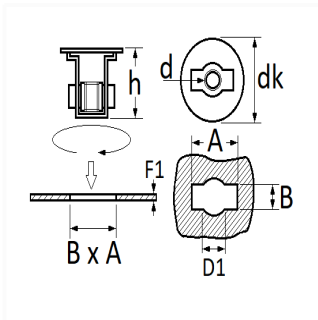

1 Allée des Bouleaux -F-95110 SANNOIS
 +33 (0)1 39 98 55 00
 info@restagraf.com

ÉCROU CAGE MÉTAL M5-0.80

Code article

138

Informations techniques

dk	15.1 mm
h	10.5 mm
d	M5 x 0.80
B	4.6 mm
A	13.7 mm
D1	9.4 mm
F1	0.67 → 3.6 mm