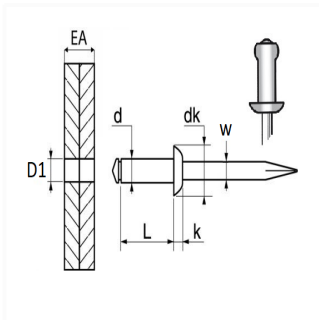

1 Allée des Bouleaux -F-95110 SANNOIS
 +33 (0)1 39 98 55 00
 info@restagraf.com

RIVET ALU TÊTE LARGE Ø 6,4 x 14 mm

Code article

11540

Informations techniques

d	6.4 mm
L	14 mm
dk	14 mm
k	2 mm
w	3.65 mm
EA	3.7 mm
D1	6.7 mm

Matières

CORPS ALU / TIGE ACIER

Correspondances constructeurs*

CITROËN 1ère monte	9638393580	PEUGEOT 1ère monte	9638393580
--------------------	------------	--------------------	------------

* Informations non contractuelles données à titre indicatif