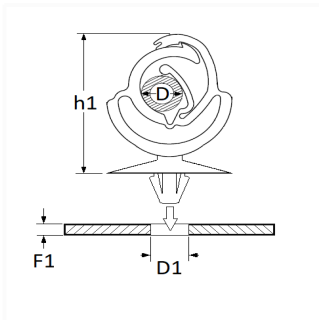

## AGRAFE AUTOMATIQUE Ø 19 → 28 mm

Code article

11536

### Informations techniques

D	19 → 28 mm
F1	0.7 → 2.5 mm