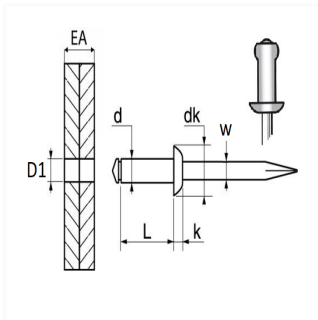

## RIVET ACIER MULTI-SERRAGE Ø 6,3 X 14.5 mm

Code article

11529

### Informations techniques

d	6.3 mm
L	14.5 mm
dk	13.9 mm
k	2.6 mm
w	3.94 mm
EA	1.5 → 7.6 mm
D1	6.35 → 6.60 mm

Matières

ACIER