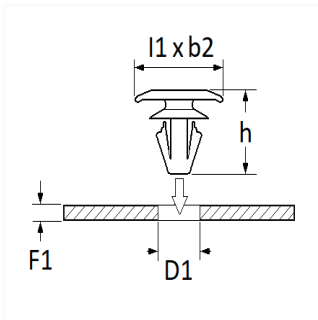

1 Allée des Bouleaux -F-95110 SANNOIS
 +33 (0)1 39 98 55 00
 info@restagraf.com

AGRAFE DE JOINT Ø 5,2 → 5,5 mm

Code article

11506

Informations techniques

l1	16 mm
b2	6.5 mm
h	14.6 mm
D1	5.2 → 5.5 mm
F1	0.9 → 1.6 mm