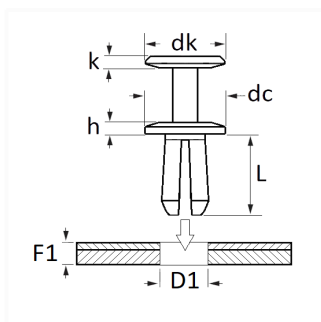

## RIVET PLASTIQUE Ø 6,5 mm

Code article

11488

### Informations techniques

dk	8.2 mm
k	2.5 mm
dc	16 mm
h	1.5 mm
L	11 mm
D1	6.5 mm
F1	4 → 6 mm

Matières

POLYAMIDE 6