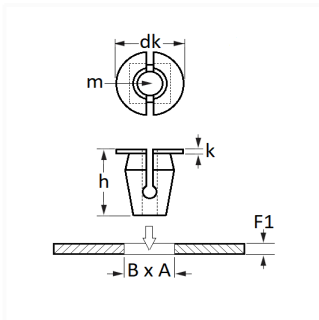

## ÉCROU PLASTIQUE Ø 5 mm

Code article

11486

### Informations techniques

dk	20 mm
k	2.8 mm
h	17.2 mm
m	Vis Matériaux Tendres Ø 5 mm
B	10 mm
A	10 mm
F1	0.5 → 1.5 mm