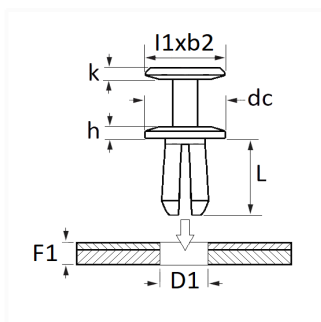

## RIVET PLASTIQUE Ø 8 → 8,3 mm

Code article

11470

### Informations techniques

|    |            |
|----|------------|
| l1 | 20 mm      |
| b2 | 8.6 mm     |
| k  | 2.3 mm     |
| dc | 20 mm      |
| h  | 2.8 mm     |
| L  | 13 mm      |
| D1 | 8 → 8.3 mm |
| F1 | 2 → 7.5 mm |