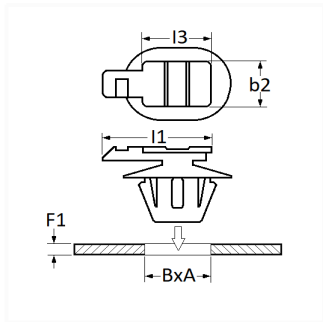

1 Allée des Bouleaux -F-95110 SANNOIS
 +33 (0)1 39 98 55 00
 info@restagraf.com

CONNECTOR BRACKET CLIP 6,2 X 12,2 mm

Item code

11445

Technical informations	
l1	21 mm
b2	10.15 mm
l3	11 mm
B	6.2 mm
A	12.2 mm
F1	0.7 → 5 mm