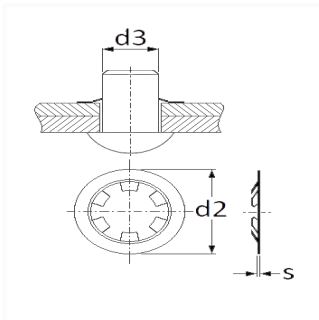

1 Allée des Bouleaux -F-95110 SANNOIS
 +33 (0)1 39 98 55 00
 info@restagraf.com

ARRÊT D'AXE Ø 2,5 mm POUR TIGE LISSE

Code article

555

Informations techniques

| | |
|----|--------|
| d2 | 9.5 mm |
|----|--------|