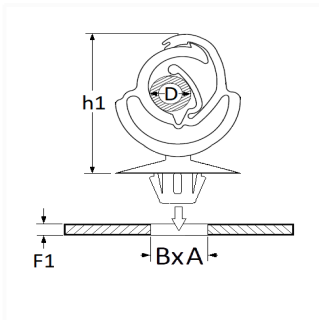

## AGRAFE AUTOMATIQUE Ø 3 → 12 mm

Code article

9059

### Informations techniques

D	3 → 12 mm
h1	27.5 mm
A	12.2 mm
B	6.2 mm
F1	0.7 → 3 mm