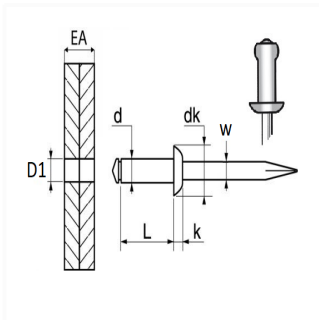

## RIVET ALU TÊTE LARGE Ø 4,8 X 10,8 mm

Code article

11430

### Informations techniques

d	4.8 mm
L	10.8 mm
dk	16 mm
k	2 mm
w	2.9 mm
EA	0 → 6.4 mm
D1	5 mm