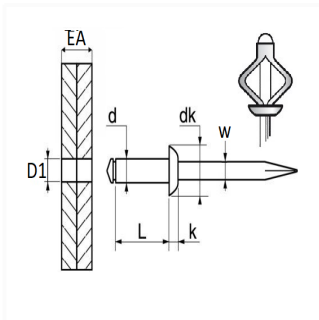

## RIVET EXPANSÉ TÊTE LARGE Ø 4,8 X 19,8 mm

Code article

11421

### Informations techniques

d	4.8 mm
L	19.8 mm
dk	12 mm
k	1.9 mm
w	2.64 mm
EA	3 → 9.5 mm
D1	5 → 5.2 mm

Matières

ALUMINIUM

Correspondances constructeurs\*

RENAULT

7701054372

\* Informations non contractuelles données à titre indicatif