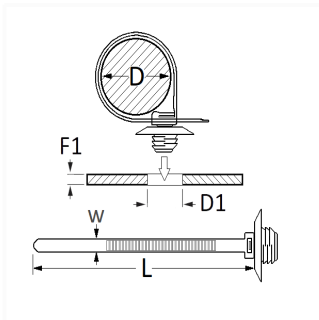

## LANIÈRE À ANCRAGE 167 X 6 mm

Code article

11415

### Informations techniques

W	6 mm
D	3 → 25 mm
F1	0.67 → 2 mm