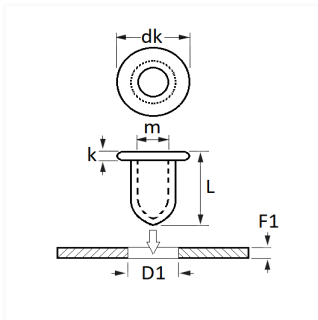

## TÉTINE PLASTIQUE Ø 8,2 mm

Code article

11392

### Informations techniques

dk	12 mm
k	2.8 mm
L	14.3 mm
m	Pion / Rotule Ø 5.5 mm
D1	8.2 → 8.5 mm
F1	0.7 → 2.5 mm