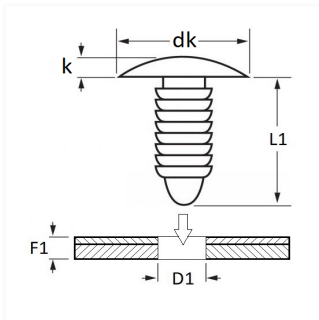

1 Allée des Bouleaux -F-95110 SANNOIS
 +33 (0)1 39 98 55 00
 info@restagraf.com

AGRAFE DE GARNISSAGE Ø 6,5 mm

Code article

11391

Informations techniques

dk	21 mm
k	2.5 mm
L1	16.5 mm
D1	6.5 mm
F1	0.7 → 8.5 mm

Matières

POLYACETAL COPOLYMERE

Correspondances constructeurs*

PEUGEOT 1ère monte 96343100EX

* Informations non contractuelles données à titre indicatif