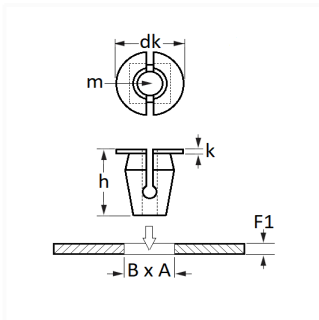

## ÉCROU PLASTIQUE Ø 5 → 6 mm

Code article

11386

### Informations techniques

dk	20 mm
k	2.5 mm
h	13.7 mm
m	Vis Mat. Tendres Ø 5 ou 6 mm
B	7.5 mm
A	11.5 mm
F1	2 → 5.5 mm

Matières

POLYAMIDE 66