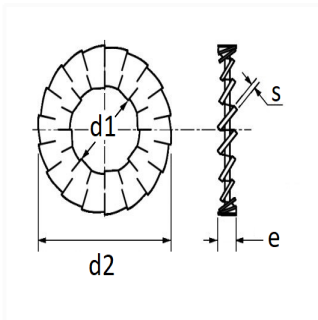

1 Allée des Bouleaux -F-95110 SANNOIS
 +33 (0)1 39 98 55 00
 info@restagraf.com

RONDELLE ÉVENTAIL AZ Ø 8 X 14 mm NFE 27-624 DENTURE EXTERNE

Code article

553

Informations techniques

d1	8.2 mm
d2	14 mm
e	2 mm
s	0.8 mm