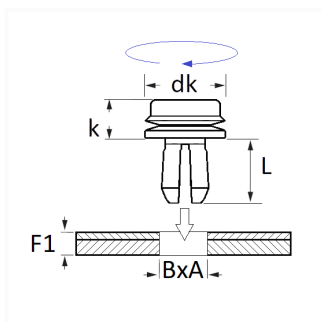

1 Allée des Bouleaux -F-95110 SANNOIS
 +33 (0)1 39 98 55 00
 info@restagraf.com

AGRAFE 1/4 DE TOUR CARÉNAGE SUR MOTEUR

Code article

11385

Informations techniques

dk	20 mm
k	8.5 mm
L	15 mm
B	8.2 mm
A	9 mm
F1	4 → 6.5 mm