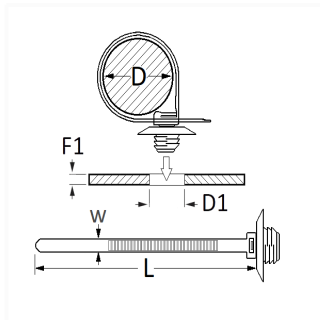

1 Allée des Bouleaux -F-95110 SANNOIS
 +33 (0)1 39 98 55 00
 info@restagraf.com

LANIÈRE À ANCRAGE 114 X 4 mm Ø 6,5 mm

Code article

11355

Informations techniques

L	114 mm
W	4 mm
D	0.5 → 25 mm
D1	6.5 mm
F1	0.5 → 1.3 mm

Matières

POLYAMIDE 66

Correspondances constructeurs*

VOLKSWAGEN WHT003422

* Informations non contractuelles données à titre indicatif