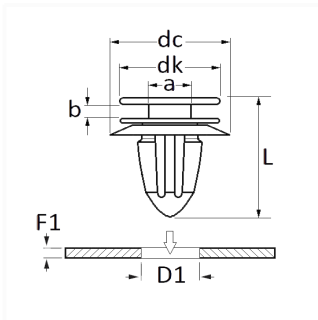

## AGRAFE DE PANNEAU Ø 8,2 mm

Code article

11327

### Informations techniques

dk	13 mm
dc	20 mm
b	1.6 mm
a	4.5 mm
L	15 mm
D1	8.2 mm
F1	1.5 → 1.8 mm