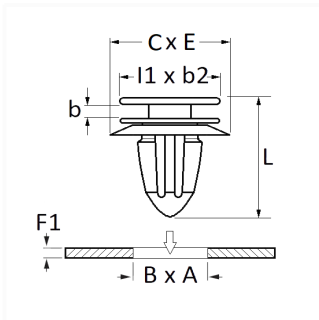

1 Allée des Bouleaux -F-95110 SANNOIS
 +33 (0)1 39 98 55 00
 info@restagraf.com

AGRAFE DE PANNEAU 8,2 X 20 mm

Code article

11321

Informations techniques

l1	20.2 mm
b2	17 mm
C	28 mm
E	14 mm
b	2 mm
L	16.8 mm
B	8 mm
A	20 mm
F1	0.7 → 1.2 mm

Matières

POLYACETAL + ACIER

Correspondances constructeurs*

OPEL (GM) N° de Pièce	24405740	PEUGEOT 1ère monte	9684358180
RENAULT	7703077477		

* Informations non contractuelles données à titre indicatif