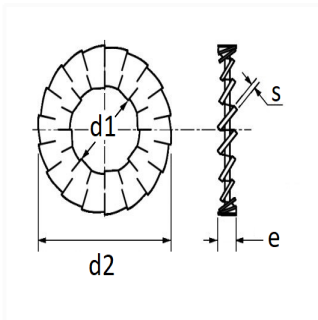

1 Allée des Bouleaux -F-95110 SANNOIS
 +33 (0)1 39 98 55 00
 info@restagraf.com

RONDELLE ÉVENTAIL AZ Ø 6 X 11 mm NFE 27-624 DENTURE EXTERNE

Code article

551

Informations techniques

d1	6.1 mm
d2	11 mm
e	1.6 mm
s	0.7 mm