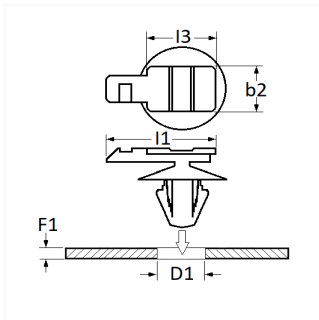

1 Allée des Bouleaux -F-95110 SANNOIS
 +33 (0)1 39 98 55 00
 info@restagraf.com

AGRAFE SUPPORT DE CONNECTEUR Ø 6,3 → 6,7 mm

Code article

11289

Informations techniques

l1	22 mm
b2	10.4 mm
D1	6.3 → 6.7 mm
F1	0.8 → 6 mm