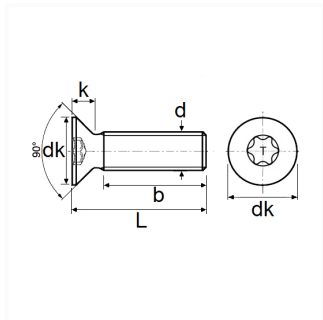

1 Allée des Bouleaux -F-95110 SANNOIS  
 +33 (0)1 39 98 55 00  
 info@restagraf.com

**BLACK ZINC PLATED COUNTERSUNK HEAD MACHINE SCREW M6-1.00 X 18 mm**

Item code

11287

Technical informations	
dk	11.5 mm
k	7 mm
L	18 mm
b	10 mm
d	M6 x 1.00