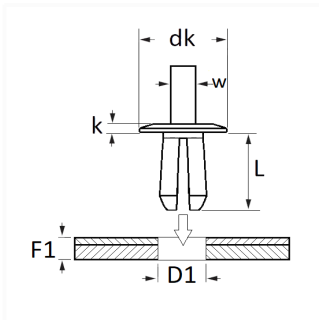

1 Allée des Bouleaux -F-95110 SANNOIS
 +33 (0)1 39 98 55 00
 info@restagraf.com

RIVET PLASTIQUE Ø 8 mm

Code article

11284

Informations techniques

dk	19 mm
k	2.5 mm
w	5 mm
L	15 mm
D1	8 mm
F1	5.5 → 10 mm

Matières