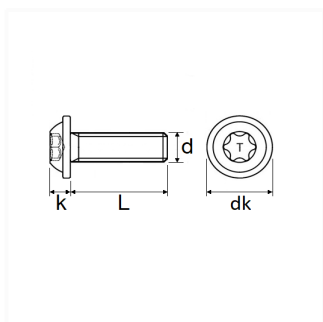

## VIS RLX ZN NOIR M6-1.00 X 20 mm

Code article

11280

### Informations techniques

dk	13.2 mm
k	3.5 mm
L	20 mm
d	M6 x 1.00
T	X30