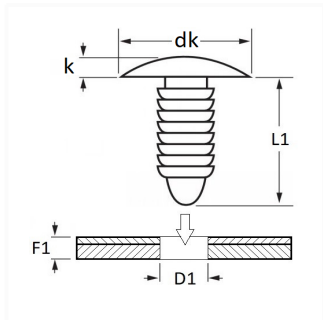

1 Allée des Bouleaux -F-95110 SANNOIS
 +33 (0)1 39 98 55 00
 info@restagraf.com

TRIM CLIP Ø 6,2 mm

Item code

11278

Technical informations	
dk	30 mm
k	2.5 mm
L1	14 mm
D1	6.2 mm
F1	0.7 → 2 mm

Materials

POLYAMIDE & ELASTOMER