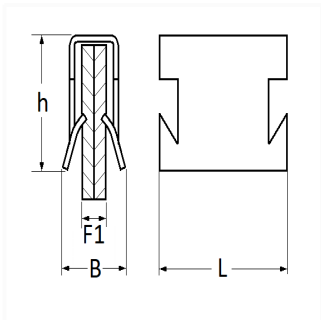

1 Allée des Bouleaux -F-95110 SANNOIS
 +33 (0)1 39 98 55 00
 info@restagraf.com

EDGE CLIP 4,5 → 6,5 mm

Item code

11258

Technical informations	
L	12 mm
B	8.4 mm
h	21 mm
F1	4.5 → 6.5 mm

Materials

STAINLESS STEEL