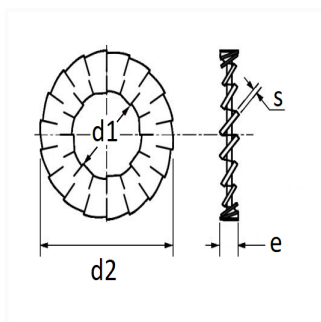

1 Allée des Bouleaux -F-95110 SANNOIS
 +33 (0)1 39 98 55 00
 info@restagraf.com

RONDELLE ÉVENTAIL AZ Ø 5 X 9 mm NFE 27-624 DENTURE EXTERNE

Code article

550

Informations techniques

d1	5.1 mm
d2	9 mm
e	1.5 mm
s	0.5 mm