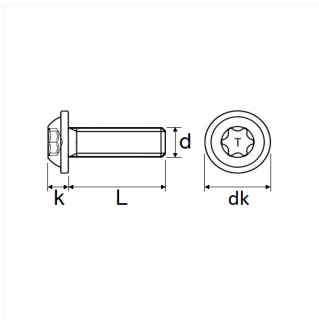

1 Allée des Bouleaux -F-95110 SANNOIS
 +33 (0)1 39 98 55 00
 info@restagraf.com

VIS CBLX TÊTE LARGE ZN NOIR M6-1.00 X 18 mm

Code article

11220

Informations techniques

dk	18 mm
k	2 mm
L	18.4 mm
d	M6 x 1.00
T	X30