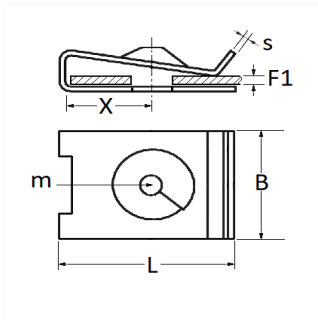

## CLIP ÉCROU À PINCER Ø 4,8 mm CARTER D'AILE / PARE-BOUE

Code article

11186

### Informations techniques

L	13 mm
B	11 mm
X	6.3 mm
s	0.6 mm
F1	1.5 → 2.5 mm
m	Vis à Tôle Ø 4.8 mm