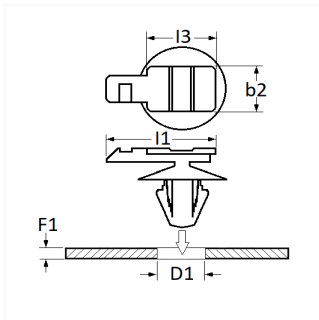

1 Allée des Bouleaux -F-95110 SANNOIS
 +33 (0)1 39 98 55 00
 info@restagraf.com

AGRAFE SUPPORT DE CONNECTEUR Ø 6,5 → 6,7 mm

Code article

11178

Informations techniques

I1	22 mm
b2	10.4 mm
I3	12 mm
D1	6.5 mm
F1	0.8 → 2.5 mm