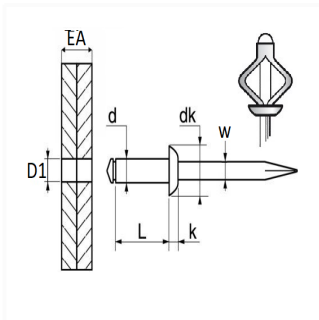

1 Allée des Bouleaux -F-95110 SANNOIS
 +33 (0)1 39 98 55 00
 info@restagraf.com

RIVET EXPANSÉ ALU Ø 7,5 X 30 mm

Code article

11174

Informations techniques

| | |
|----|-----------|
| d | 7.5 mm |
| L | 30 mm |
| dk | 18 mm |
| k | 2 mm |
| w | 3.65 mm |
| EA | 2 → 13 mm |
| D1 | 7.8 mm |

Matières

CORPS ALU / TIGE ACIER

Correspondances constructeurs*

| | | | |
|--------------------|------------|---------|------------|
| CITROËN 1ère monte | 9685180580 | NISSAN | 2888800Q0A |
| PEUGEOT 1ère monte | 9685180580 | RENAULT | 7703072362 |