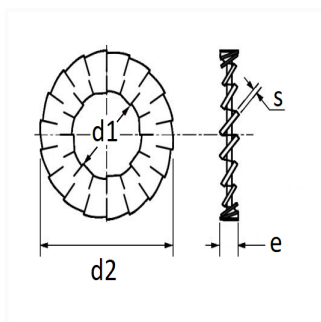

1 Allée des Bouleaux -F-95110 SANNOIS
+33 (0)1 39 98 55 00
info@restagraf.com

RONDELLE ÉVENTAIL AZ Ø 4 X 8 mm NFE 27-624 DENTURE EXTERNE

Code article

549

Informations techniques

d1	4.1 mm
d2	8 mm
e	1.5 mm
s	0.5 mm