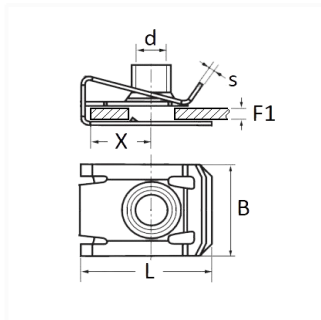

1 Allée des Bouleaux -F-95110 SANNOIS
 +33 (0)1 39 98 55 00
 info@restagraf.com

CLIP ÉCROU À Pincer M6-1.00

Code article

11170

Informations techniques

L	24.1 mm
B	16 mm
X	11.8 mm
s	0.8 mm
F1	0.5 → 4 mm

Correspondances constructeurs*