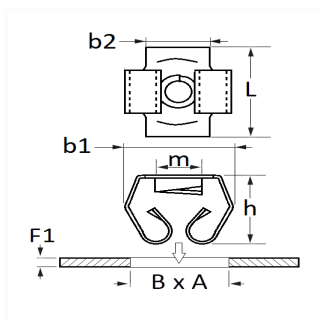

1 Allée des Bouleaux -F-95110 SANNOIS
 +33 (0)1 39 98 55 00
 info@restagraf.com

CLIP ÉCROU À PRESSIONNER Ø 4,8 mm

Code article

11169

Informations techniques

L	14.3 mm
b1	13.5 mm
b2	11 mm
h	9 mm
m	Vis à Tôle Ø 4.8 mm
B	12.7 → 13 mm
A	12.7 → 13 mm
F1	0.8 → 1.6 mm