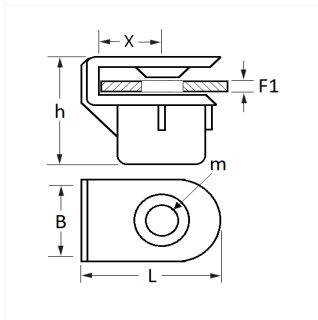

## CLIP ÉCROU PLASTIQUE Ø 5 mm

Code article

11161

### Informations techniques

L	20 mm
B	12 mm
h	13 mm
X	12 mm
F1	2 mm
m	Vis Matériaux Tendres Ø 5 mm